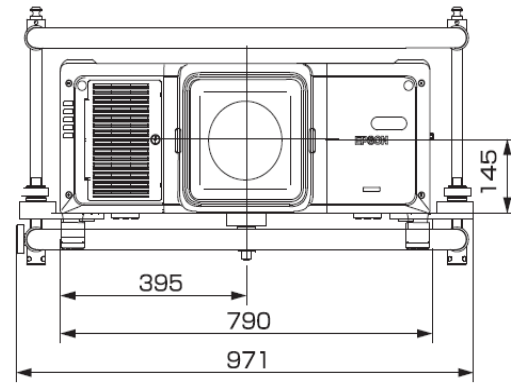

EB-L25000U(フレーム付)図面

(単位:mm)

Front

Side

Bottom