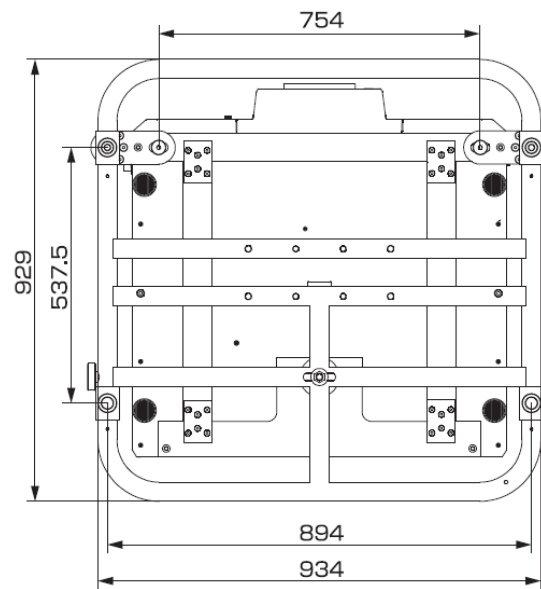

EB-L25000U(フレーム付)図面

(単位:mm)

Front

Side

Bottom