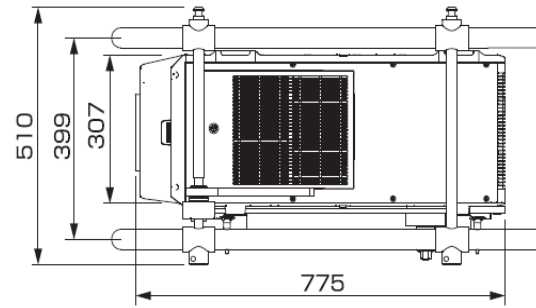

EB-L25000U(フレーム付)図面

(単位:mm)

Front

Side

Bottom