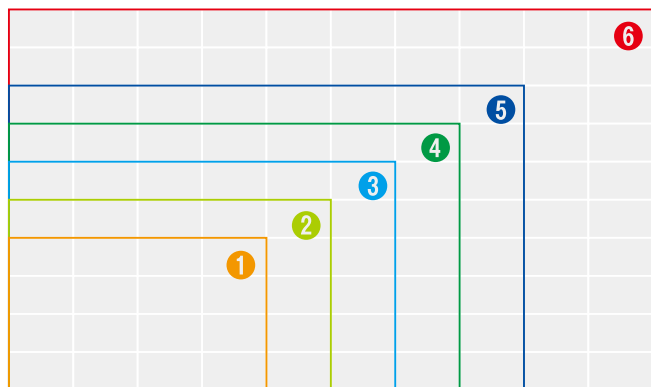

横方向 +2.5° の湾曲設置に対応するスペーサーも内蔵

コーナプロテクト
機構搭載

作業時や輸送時に破損しやすいLEDパネルのカドをワンタッチでプロテクト

画面構成例

AX1.5 (1パネルあたり 384×216=82,944ピクセル)

	①	②	③	④	⑤	⑥
インチ数(16:9)	110インチ	138インチ	165インチ	193インチ	220インチ	275インチ
サイズ(横×縦)	2,440×1,372mm	3,050×1,715mm	3,660×2,058mm	4,270×2,401mm	4,880×2,744mm	6,100×3,430mm
面積	3.3㎡	5.2㎡	7.5㎡	10.3㎡	13.4㎡	20.9㎡
パネル数(横×縦)	4×4=16枚	5×5=25枚	6×6=36枚	7×7=49枚	8×8=64枚	10×10=100枚
画素数(横×縦)	1,536×864	1,920×1,080	2,304×1,296	2,688×1,512	3,072×1,728	3,840×2,160
解像度(近似表示)	WXGA+	フルHD	WQHD	WQHD	3K	4K UHD
重量(本体のみ)	124.8kg	195.0kg	280.8kg	382.2kg	499.2kg	780.0kg
消費電力(本体のみ)	2.1kw	3.2kw	4.6kw	6.2kw	8.1kw	12.6kw
料金(1日/税別)	¥930,000	¥1,425,000	¥2,030,000	¥2,745,000	¥3,570,000	¥5,550,000