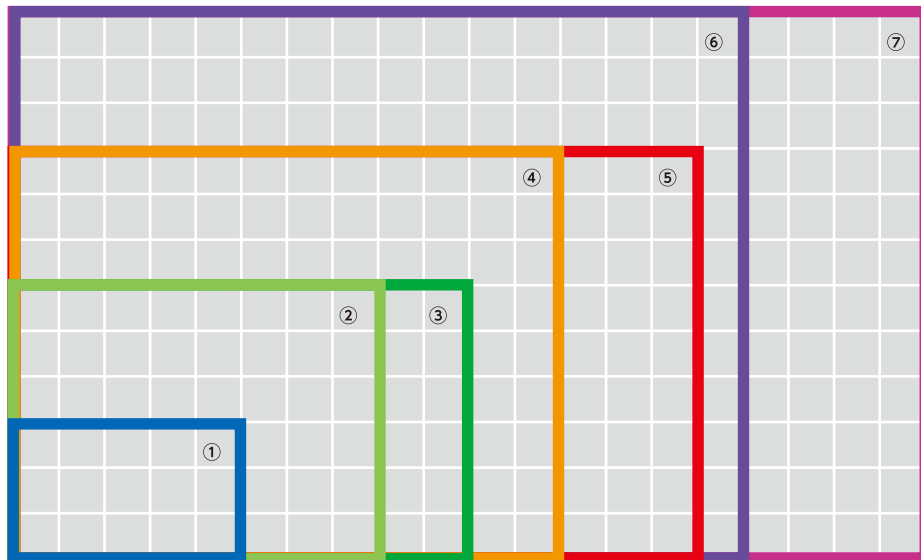

水平レベル調整

スムーズな設置作業

前面にスタンドが飛び出ない構造

AirMAG-2 CREATELED

画面構成例

16:9	
①	115インチ相当
サイズ(横×縦)mm	2,500×1,500mm
面積	3.75㎡
パネル枚数	5×3=15枚
画素数(横×縦)	975×576
重量(本体のみ)	135kg
消費電力(本体のみ)	1.8kw
料金(1日/税別)	¥600,000

4:3	
②	195インチ相当
サイズ(横×縦)mm	4,000×3,000mm
面積	12㎡
パネル枚数	8×6=48枚
画素数(横×縦)	1,536×1,152
重量(本体のみ)	432kg
消費電力(本体のみ)	5.8kw
料金(1日/税別)	¥1,920,000

230インチ相当(FULL HD相当)	
③	230インチ相当(FULL HD相当)
サイズ(横×縦)mm	5,000×3,000mm
面積	15㎡
パネル枚数	10×6=60枚
画素数(横×縦)	1,920×1,152
重量(本体のみ)	540kg
消費電力(本体のみ)	7.2kw
料金(1日/税別)	¥2,400,000

295インチ相当	
④	295インチ相当
サイズ(横×縦)mm	6,000×4,500mm
面積	27㎡
パネル枚数	12×9=108枚
画素数(横×縦)	2,304×1,728
重量(本体のみ)	972kg
消費電力(本体のみ)	13.0kw
料金(1日/税別)	¥4,320,000

340インチ相当	
⑤	340インチ相当
サイズ(横×縦)mm	7,500×4,500mm
面積	33.75㎡
パネル枚数	15×9=135枚
画素数(横×縦)	2,880×1,728
重量(本体のみ)	1,215kg
消費電力(本体のみ)	16.2kw
料金(1日/税別)	¥5,400,000

395インチ相当	
⑥	395インチ相当
サイズ(横×縦)mm	8,000×6,000mm
面積	48㎡
パネル枚数	16×12=192枚
画素数(横×縦)	3,072×2,304
重量(本体のみ)	1,728kg
消費電力(本体のみ)	23.1kw
料金(1日/税別)	¥7,680,000

450インチ相当(4K UHD相当)	
⑦	450インチ相当(4K UHD相当)
サイズ(横×縦)mm	10,000×6,000mm
面積	60㎡
パネル枚数	20×12=240枚
画素数(横×縦)	3,840×2,304
重量(本体のみ)	2,160kg
消費電力(本体のみ)	28.8kw
料金(1日/税別)	¥9,600,000

料金はLEDパネルのみの料金です。
吊り、自立など設置状況により別途お見積り致します。

レンタル日数	1日間	2日間	3日間	4日間	5日間
日 数 料 率	1.0	1.3	1.5	1.7	1.8