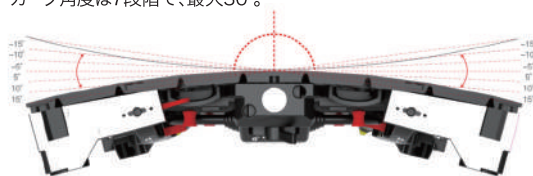

2.6mmピッチカーブLEDディスプレイ

XII2.6 INFILED

最大30°のカーブが織り成す新しい映像表現

クリエイティビティを刺激する高精細LEDディスプレイ

2.6mmピッチ

1,200nit

屋内型

3 in 1 SMD

カーブ-15~+15°

EZ2.6連結可

演出が広がるカーブスクリーン

コンケーブ(凹面)、コンベックス(凸面)設置可能。
カーブ角度は7段階で、最大30°。

完全サークル対応

12パネルで直径1.9mの円を構築可能。

ストレートスクリーン

0°ロック機構にてストレートスクリーンとして使用可能。
EZ2.6(別売)との連結にも対応。

仕様

画素ピッチ	2.6mm	電源入力	AC100V-240V
解像度	W192×H192(ピクセル)		50/60Hz
アスペクト比	1:1	消費電力	(最大)180W (平均)60W
画素構成	3-in-1 SMD	質量	7.9kg
輝度	1,200nit	寸法	W500×H500×D75.5mm
視野角	水平160° 垂直160°	IP規格	IP30
動作環境温度	-10~45°C	メンテナンス	リア
リフレッシュレート	3,840Hz		

パネル寸法

XII.6 INFILED

設置例

円弧5m、高さ2mの湾曲スクリーンを2面連結

必要パネル数 80枚

高さ2m、直径1.9mの円筒モデル

必要パネル数 48枚

高さ0.5m、直径4.1mの円筒モデル