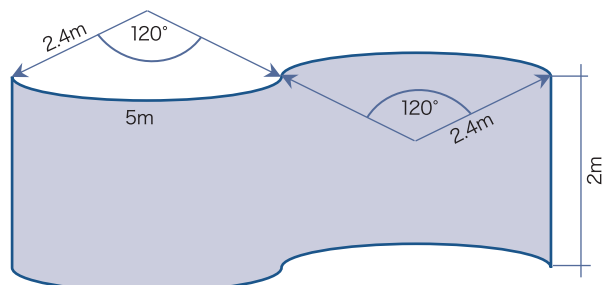

カーブ-15~+15°

EZ2.6連結可

演出が広がるカーブスクリーン

コンケーブ(凹面)、コンベックス(凸面)設置可能。
カーブ角度は7段階で、最大30°。

完全サークル対応

12パネルで直径1.9mの円を構築可能。

ストレートスクリーン

0°ロック機構にてストレートスクリーンとして使用可能。
EZ2.6(別売)との連結にも対応。

仕様

画素ピッチ	2.6mm	電源入力	AC100V-240V
解像度	W192×H192(ピクセル)		50/60Hz
アスペクト比	1:1	消費電力	(最大)180W (平均)60W
画素構成	3-in-1 SMD	質量	7.9kg
輝度	1,200nit	寸法	W500×H500×D75.5mm
視野角	水平160° 垂直160°	IP規格	IP30
動作環境温度	-10~45°C	メンテナンス	リア
リフレッシュレート	3,840Hz		

パネル寸法

XII.6 INFILED

設置例

円弧5m、高さ2mの湾曲スクリーンを2面連結

必要パネル数 80枚

高さ2m、直径1.9mの円筒モデル

必要パネル数 48枚

高さ0.5m、直径4.1mの円筒モデル

必要パネル数 26枚

優れたメンテナンス性

設置アシストマグネット機構。PDU BOXは簡単に取り外し可能。メンテナンスはリア側から対応。

画面構成表

XII.6(192×192=36,864ピクセル)

	①	②
インチ数(16:9)	160インチ	230インチ
サイズ(横×縦)	3.5×2m	5×3m
面積	7m ²	15m ²
パネル数(横×縦)	7×4=28枚	10×6=60枚
画素数(横×縦)	1,344×768ピクセル	1,920×1,152ピクセル
解像度(近似表示)	WXGA	フルHD