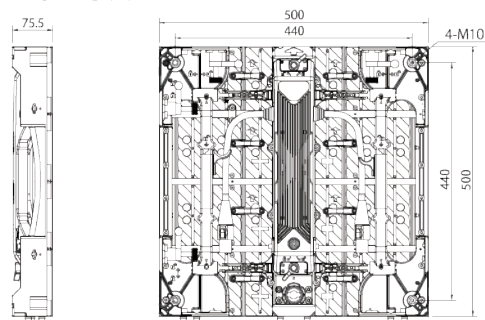

カーブ-15~+15°

EZ2.6連結可

演出が広がるカーブスクリーン

コンケーブ(凹面)、コンベックス(凸面)設置可能。
カーブ角度は7段階で、最大30°。

完全サークル対応

12パネルで直径1.9mの円を構築可能。

ストレートスクリーン

0°ロック機構にてストレートスクリーンとして使用可能。
EZ2.6(別売)との連結にも対応。

仕様

画素ピッチ	2.6mm	電源入力	AC100V-240V
解像度	W192×H192(ピクセル)		50/60Hz
アスペクト比	1:1	消費電力	(最大)180W (平均)60W
画素構成	3-in-1 SMD	質量	7.9kg
輝度	1,200nit	寸法	W500×H500×D75.5mm
視野角	水平160° 垂直160°	IP規格	IP30
動作環境温度	-10~45°C	メンテナンス	リア
リフレッシュレート	3,840Hz		

パネル寸法

XII.6 INFILED

設置例

円弧5m、高さ2mの湾曲スクリーンを2面連結

必要パネル数 80枚

高さ2m、直径1.9mの円筒モデル

必要パネル数 48枚

高さ0.5m、直径4.1mの円筒モデル

必要パネル数 26枚

優れたメンテナンス性

設置アシストマグネット機構。PDU BOXは簡単に取り外し可能。メンテナンスはリア側から対応。

画面構成表

XII.6(192×192=36,864ピクセル)

	①	②
インチ数(16:9)	160インチ	230インチ
サイズ(横×縦)	3.5×2m	5×3m
面積	7m ²	15m ²
パネル数(横×縦)	7×4=28枚	10×6=60枚
画素数(横×縦)	1,344×768ピクセル	1,920×1,152ピクセル
解像度(近似表示)	WXGA	フルHD