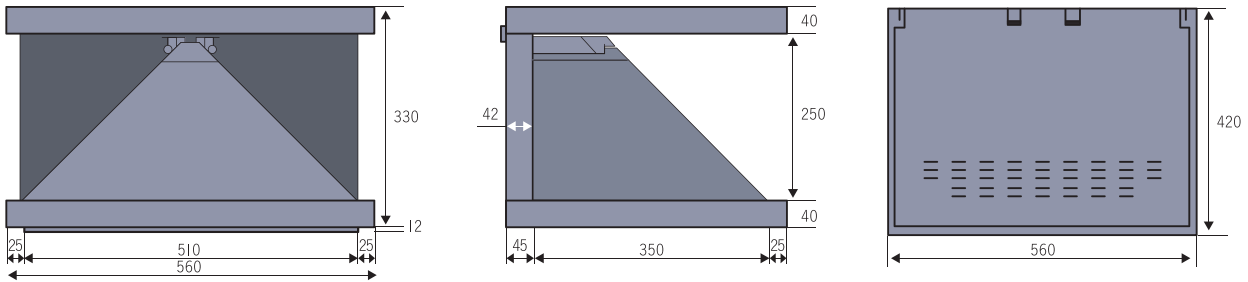

dreamoc HD3 (3面ディスプレイ)

3方向展開の立体的な視覚効果で
アイキャッチに最適

dreamoc POP3 (1面ディスプレイ)

1面のディスプレイ画面をフル活用し
独創的な映像空間を実現

仕様

型番	dreamoc HD3	dreamoc POP3
電圧	90~264V	
消費電力	50W	
解像度	フルHD 1920×1080p	
スクリーンサイズ	23インチ、16:9	
外形寸法	W560×H342×D420mm	W548×H370×D500mm
重量	18kg	13kg

レンタル基本料金 1日間

dreamoc HD3 85,000円(税込91,800円)
dreamoc POP3 80,000円(税込86,400円)

レンタル日数	1日間	2日間	3日間	4日間	5日間
日数料率	1.0	1.3	1.5	1.7	1.8

dreamocシリーズはデンマークのREALFICTION社が開発し、グローバルに供給されている3Dホログラフィックディスプレイ。ブランドの魅力と結びつき、消費者の高い注目を集める斬新な立体映像演出を可能にします。コンパクトでスタイリッシュな筐体に、モニターディスプレイ・メディアプレーヤー・スピーカーが搭載されているため、導入は非常にスムーズ。店頭での販促イベントや展示会におけるアイキャッチに最適な商品です。

dreamoc HD3 / dreamoc POP3 REALFICTION

外形寸法 (単位: mm)

dreamoc HD3 (3面ディスプレイ)

dreamoc POP3 (1面ディスプレイ)

共通機能

筐体内部に製品の設置が可能

簡単な内部アクセスにより、実物と映像を絡めた新しい演出が可能。

ライティング機能