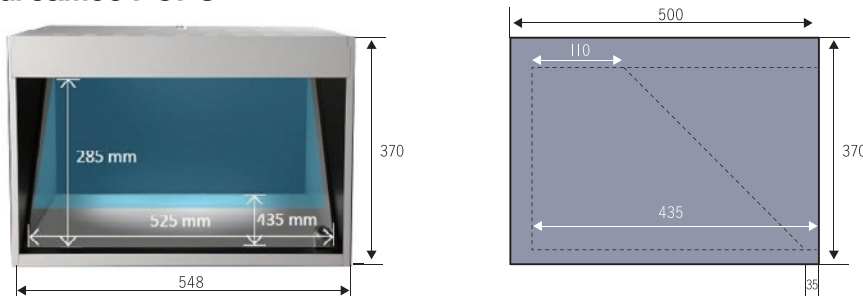

dreamoc HD3 (3面ディスプレイ)

3方向展開の立体的な視覚効果で
アイキャッチに最適

dreamoc POP3 (1面ディスプレイ)

1面のディスプレイ画面をフル活用し
独創的な映像空間を実現

仕様

型番	dreamoc HD3	dreamoc POP3
電圧	90~264V	
消費電力	50W	
解像度	フルHD 1920×1080p	
スクリーンサイズ	23インチ、16:9	
外形寸法	W560×H342×D420mm	W548×H370×D500mm
重量	18kg	13kg

レンタル基本料金 1日間

dreamoc HD3 85,000円(税込91,800円)
dreamoc POP3 80,000円(税込86,400円)

レンタル日数	1日間	2日間	3日間	4日間	5日間
日数料率	1.0	1.3	1.5	1.7	1.8

dreamocシリーズはデンマークのREALFICTION社が開発し、グローバルに供給されている3Dホログラフィックディスプレイ。ブランドの魅力と結びつき、消費者の高い注目を集める斬新な立体映像演出を可能にします。コンパクトでスタイリッシュな筐体に、モニターディスプレイ・メディアプレーヤー・スピーカーが搭載されているため、導入は非常にスムーズ。店頭での販促イベントや展示会におけるアイキャッチに最適な商品です。

dreamoc HD3 / dreamoc POP3 REALFICTION

外形寸法 (単位: mm)

dreamoc HD3 (3面ディスプレイ)

dreamoc POP3 (1面ディスプレイ)

共通機能

筐体内部に製品の設置が可能

簡単な内部アクセスにより、実物と映像を絡めた新しい演出が可能。

ライティング機能