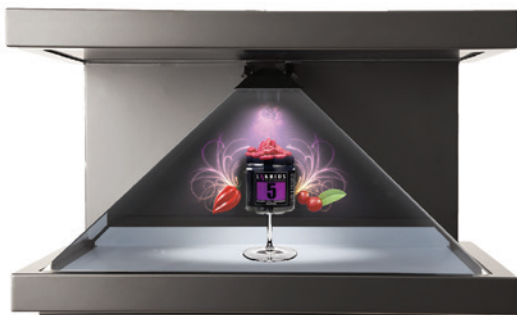

dreamoc HD3 / dreamoc POP3 REALFICTION

商品と映像の立体感あふれるコラボレーションを実現する3Dホログラムディスプレイ

メディアプレーヤー内蔵 フルHD(16:9) 23インチ ライティング機能 照度調整可 スピーカー内蔵

実物の展示品と3Dホログラム映像のコラボレーション / プログラムにより映像と連動可能なLED照明搭載 / 業務用設計で優れた堅牢性 / 最大32GBのSDカードに対応 / 20W(10W+10W) 音声出力

dreamoc HD3 (3面ディスプレイ)

3方向展開の立体的な視覚効果で
アイキャッチに最適

dreamoc POP3 (1面ディスプレイ)

1面のディスプレイ画面をフル活用し
独創的な映像空間を実現

仕様

型番	dreamoc HD3	dreamoc POP3
電圧	90~264V	
消費電力	50W	
解像度	フルHD 1920×1080p	
スクリーンサイズ	23インチ、16:9	
外形寸法	W560×H342×D420mm	W548×H370×D500mm
重量	18kg	13kg

レンタル基本料金 1日間

dreamoc HD3 85,000円(税込91,800円)
dreamoc POP3 80,000円(税込86,400円)

レンタル日数	1日間	2日間	3日間	4日間	5日間
日数料率	1.0	1.3	1.5	1.7	1.8

dreamocシリーズはデンマークのREALFICTION社が開発し、グローバルに供給されている3Dホログラフィックディスプレイ。ブランドの魅力と結びつき、消費者の高い注目を集める斬新な立体映像演出を可能にします。コンパクトでスタイリッシュな筐体に、モニターディスプレイ・メディアプレーヤー・スピーカーが搭載されているため、導入は非常にスムーズ。店頭での販促イベントや展示会におけるアイキャッチに最適な商品です。

内部に設置したオブジェクトを照らすLED照明搭載
※照明は任意の明るさに調整できます。

手軽なコンテンツ再生

映像コンテンツが入ったSDカードを専用スロットに投入するだけで自動で再生。
※外部メディアプレーヤーの接続も可能です。