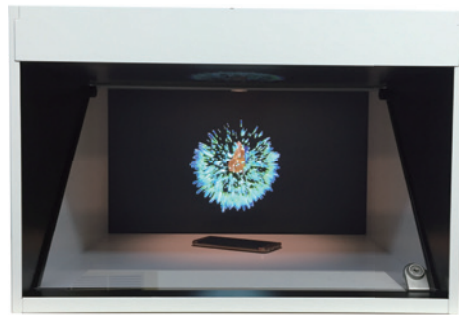

dreamoc HD3 / dreamoc POP3 REALFICTION

商品と映像の立体感あふれるコラボレーションを実現する3Dホログラムディスプレイ

メディアプレーヤー内蔵 フルHD(16:9) 23インチ ライティング機能 照度調整可 スピーカー内蔵

実物の展示品と3Dホログラム映像のコラボレーション / プログラムにより映像と連動可能なLED照明搭載 / 業務用設計で優れた堅牢性 / 最大32GBのSDカードに対応 / 20W(10W+10W) 音声出力

dreamoc HD3 (3面ディスプレイ)

3方向展開の立体的な視覚効果で
アイキャッチに最適

dreamoc POP3 (1面ディスプレイ)

1面のディスプレイ画面をフル活用し
独創的な映像空間を実現

仕様

型番	dreamoc HD3	dreamoc POP3
電圧	90~264V	
消費電力	50W	
解像度	フルHD 1920×1080p	
スクリーンサイズ	23インチ、16:9	
外形寸法	W560×H342×D420mm	W548×H370×D500mm
重量	18kg	13kg

レンタル基本料金 1日間

dreamoc HD3 85,000円(税込91,800円)
dreamoc POP3 80,000円(税込86,400円)

レンタル日数	1日間	2日間	3日間	4日間	5日間
日数料率	1.0	1.3	1.5	1.7	1.8

dreamocシリーズはデンマークのREALFICTION社が開発し、グローバルに供給されている3Dホログラフィックディスプレイ。ブランドの魅力と結びつき、消費者の高い注目を集める斬新な立体映像演出を可能にします。コンパクトでスタイリッシュな筐体に、モニターディスプレイ・メディアプレーヤー・スピーカーが搭載されているため、導入は非常にスムーズ。店頭での販促イベントや展示会におけるアイキャッチに最適な商品です。

内部に設置したオブジェクトを照らすLED照明搭載
※照明は任意の明るさに調整できます。

手軽なコンテンツ再生

映像コンテンツが入ったSDカードを専用スロットに投入するだけで自動で再生。
※外部メディアプレーヤーの接続も可能です。