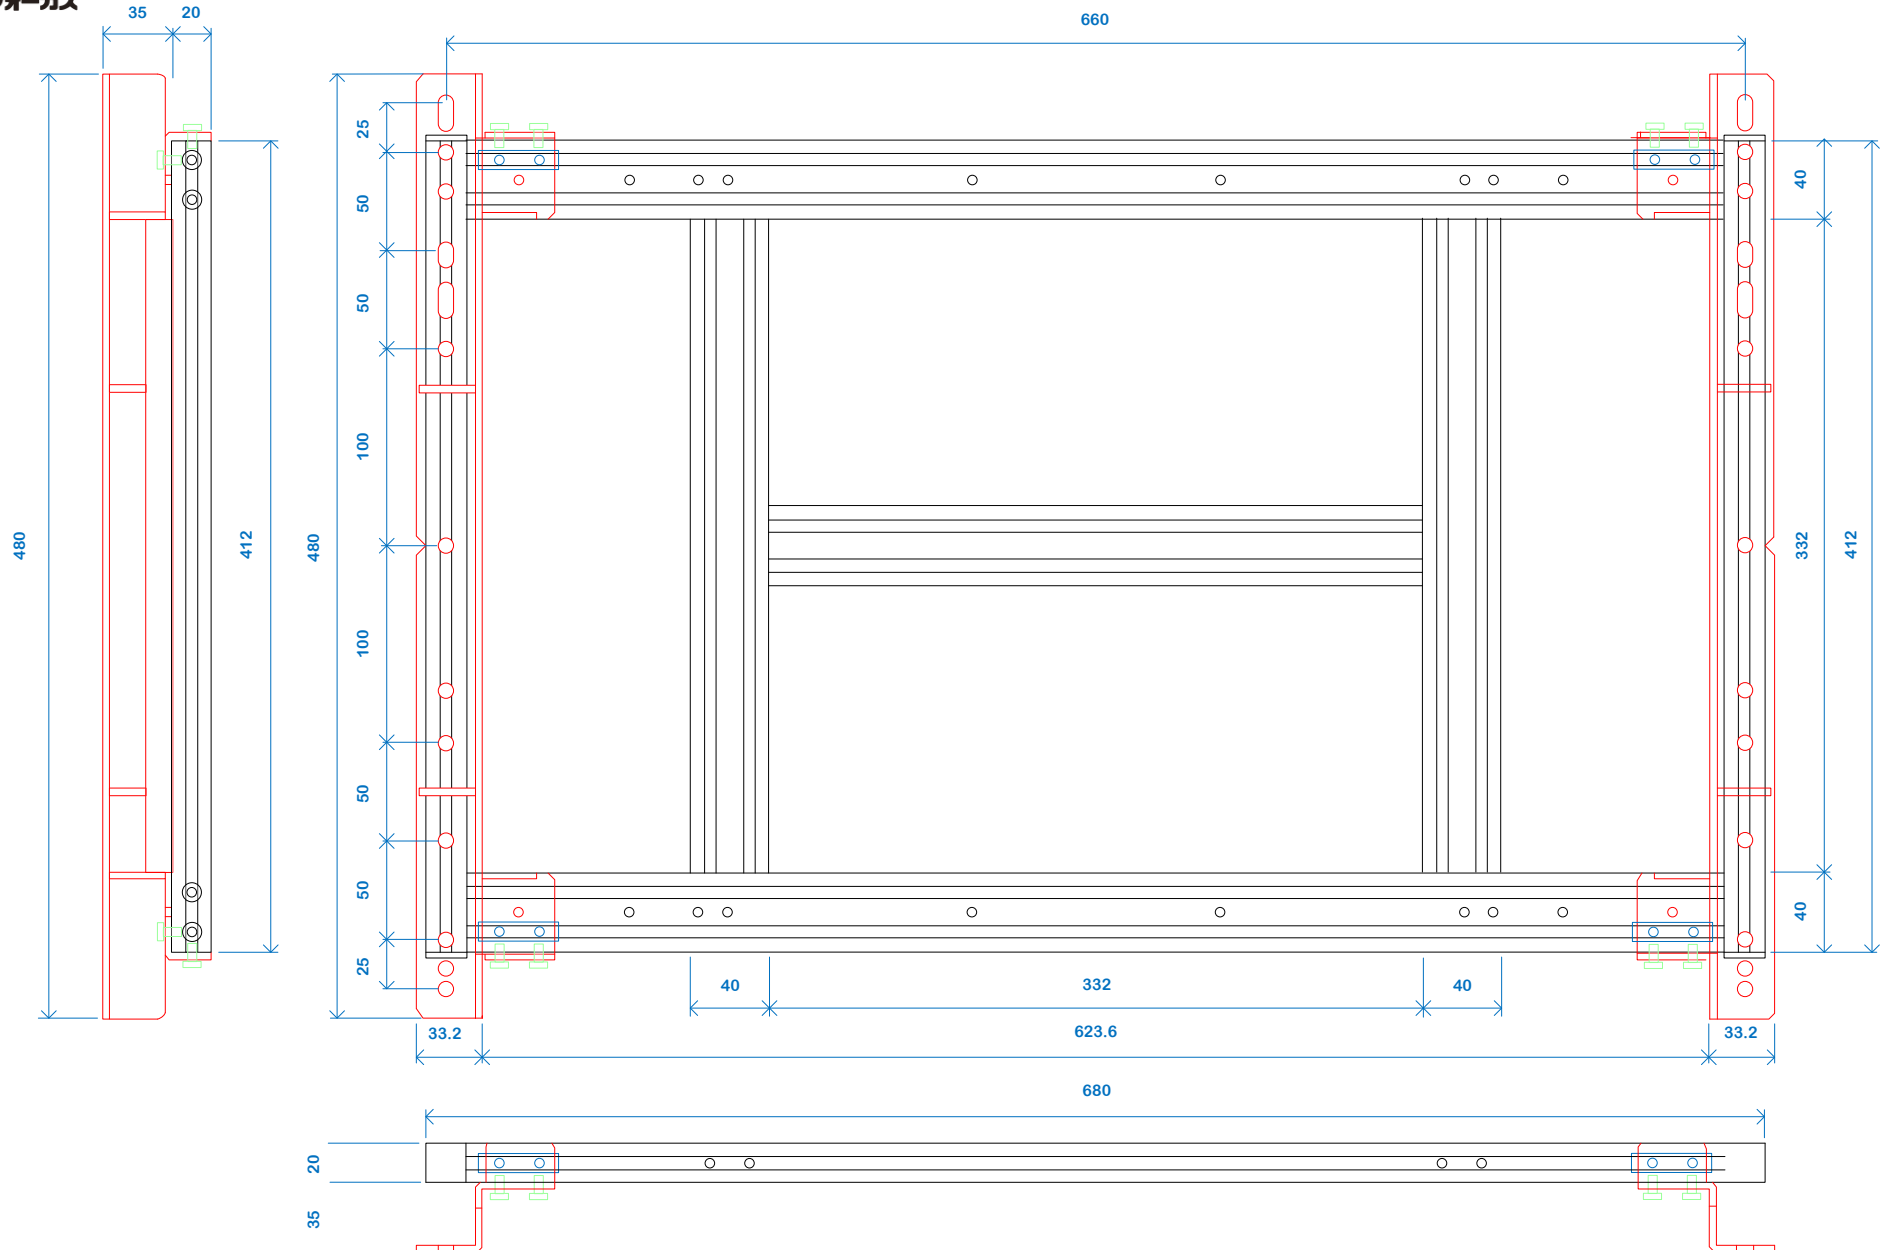

寸法図

Cinefocus

株式会社 シネ・フォーカス

型番：MLT-1028E

単位：mm

寸法図

寸法図